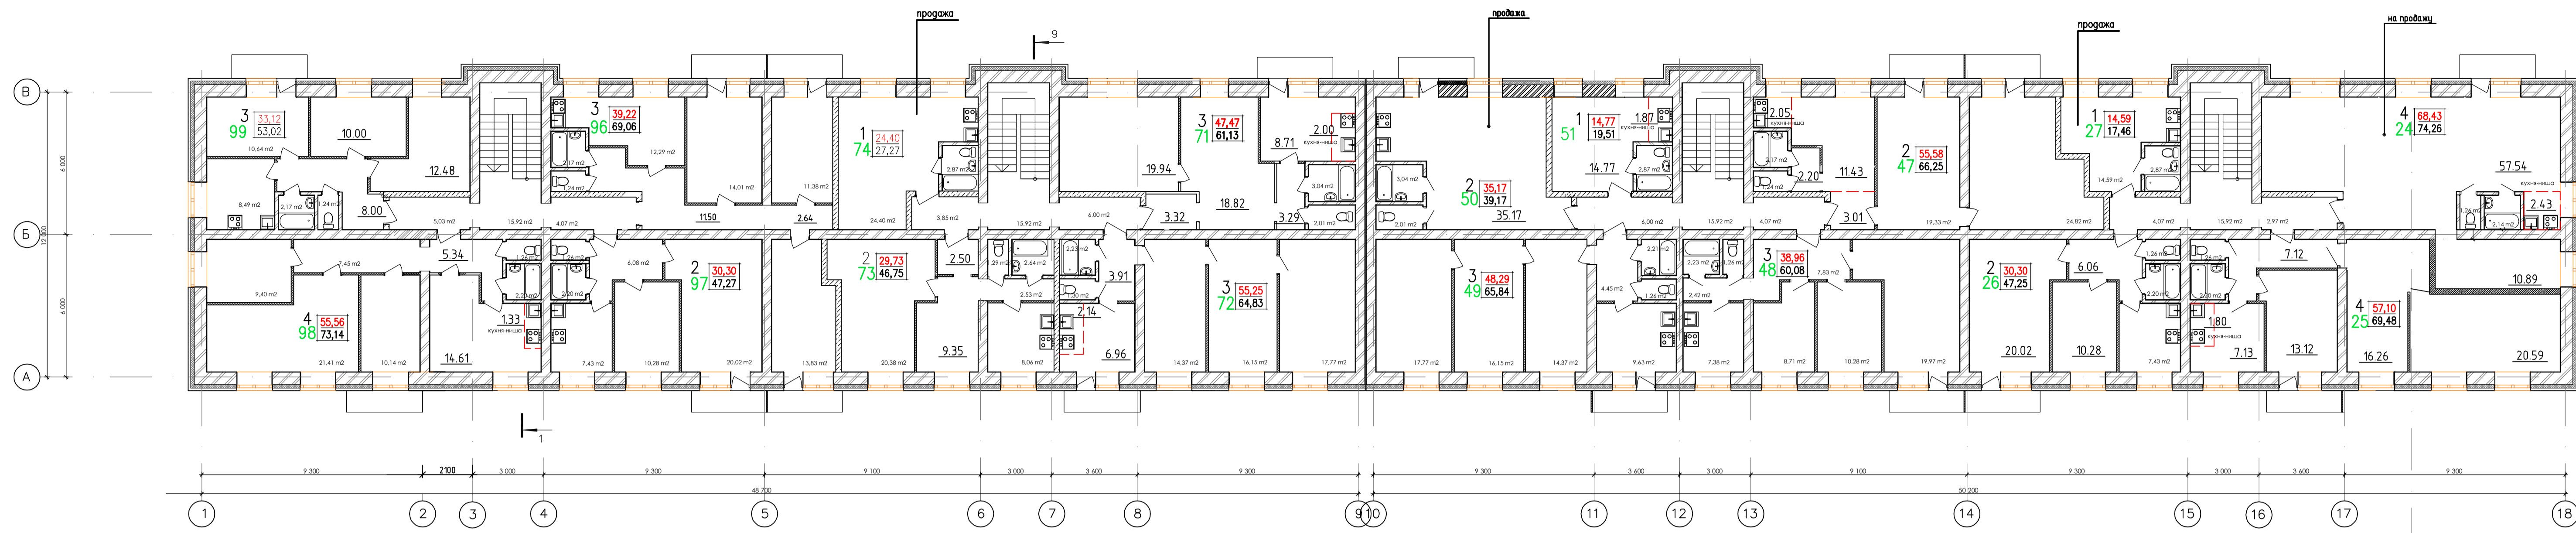

План 5-го этажа 1:200

98-2015-AP					
Многоквартирный пятиэтажный жилой дом по ул. Докучаева 1 - восточнее земельного участка по ул. Прибыtkова 10 в г. Бийске					
Изм.	Кол.уч.	Лист	№ док.	Подпись	Дата
Инженер	Баранов			<i>[Signature]</i>	23/09/15
ГИП	Шестерняк			<i>[Signature]</i>	23/09/15
				ООО "ПКФ "БЕЛАН" г. Бийск	Стадия П
				План 5-го этажа	Лист 3
				ООО "Проектная мастерская" "XXI век" г. Бийск	Листов