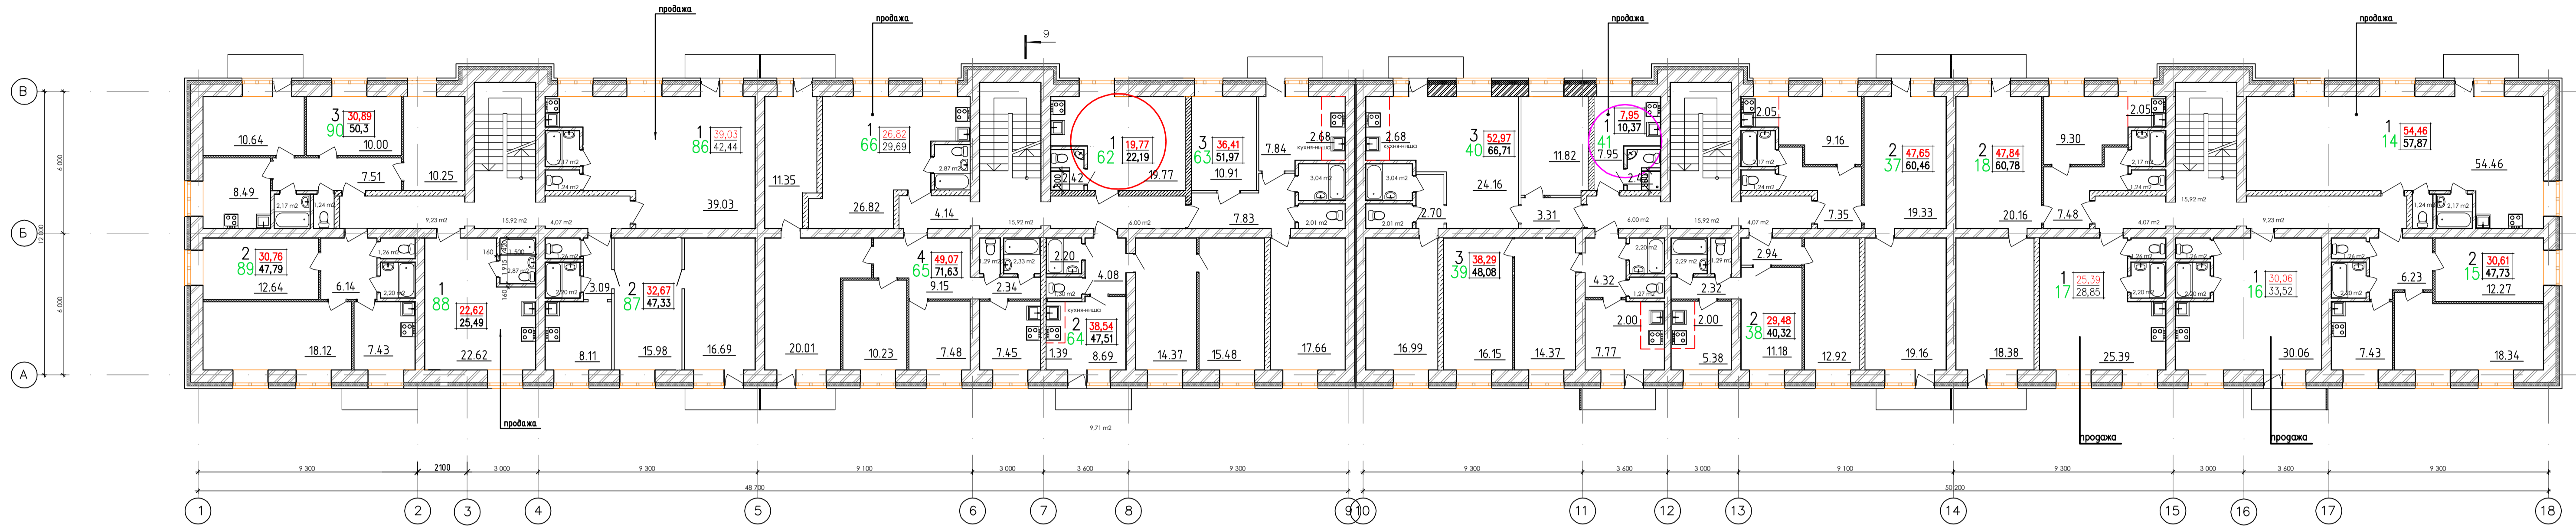

План 3-го этажа 1:200

План 4-го этажа 1:200

98-2015-AP					
Многоквартирный пятиэтажный жилой дом по ул. Докучаева 1 - восточнее земельного участка по ул. Прибыtkова 10 в г. Бийск					
Изм.	Кол.уч.	Лист	№ док.	Подпись	Дата
Инженер	Баранов	<i>[Signature]</i>	23/09/15		
ГИП	Шестерняк	<i>[Signature]</i>	23/09/15		
ООО "ПКФ "БЕЛАН" г. Бийск				Стадия	Лист
План 3-го этажа, План 4-го этажа				П	2
ООО "Проектная мастерская" "XXI век" г. Бийск				Листов	