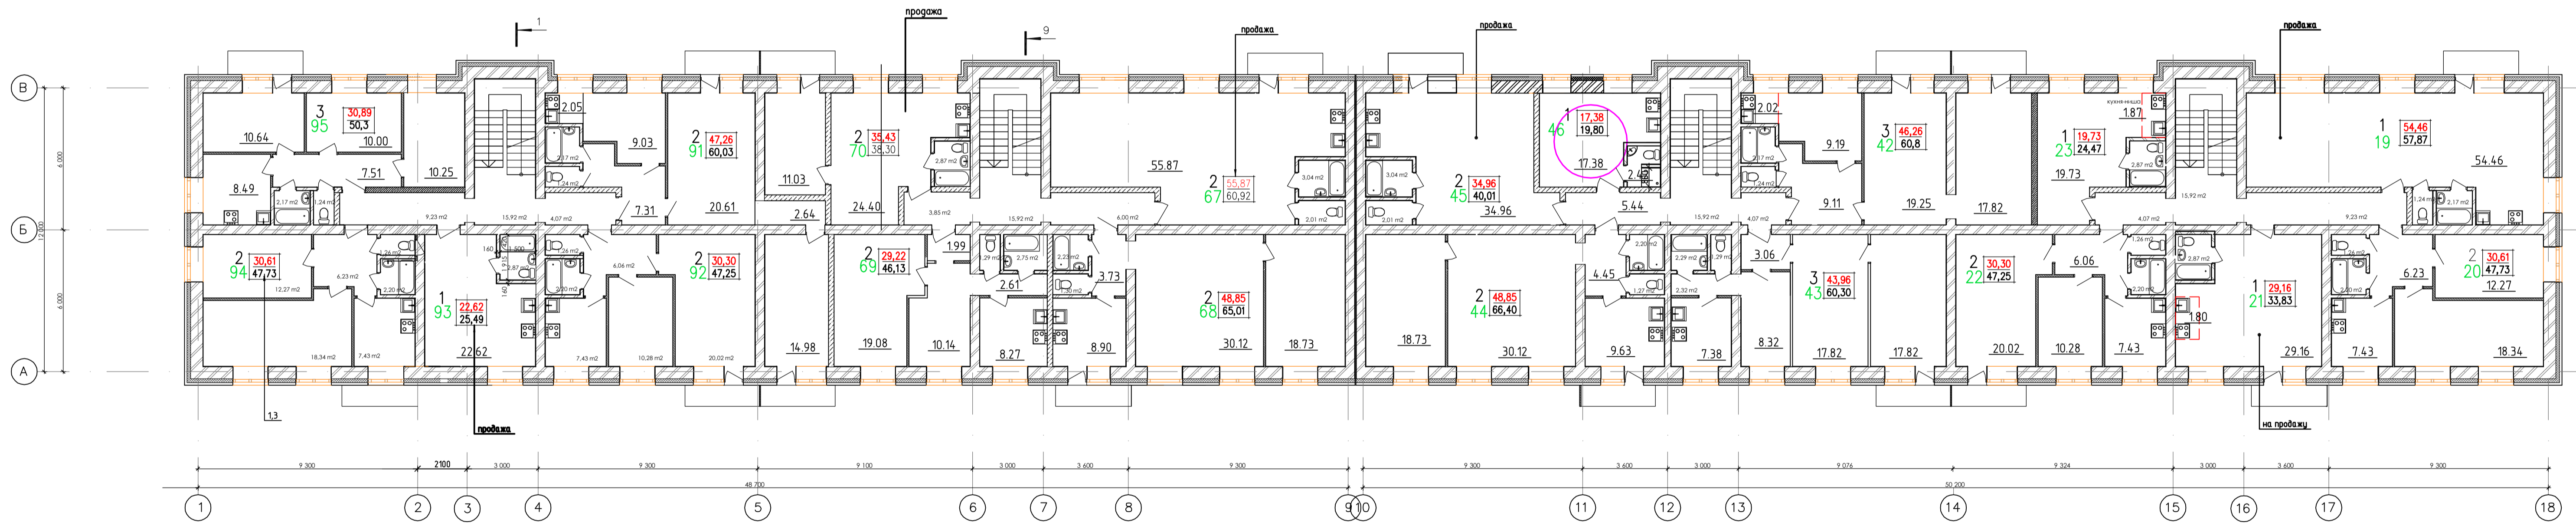

План 3-го этажа 1:200

План 4-го этажа 1:200

98-2015-AP					
Многоквартирный пятиэтажный жилой дом по ул. Докучаева 1 - восточнее земельного участка по ул. Прибыtkова 10 в г. Бийск					
Изм.	Кол.уч.	Лист	№ док.	Подпись	Дата
Инженер	Баранов	<i>[Signature]</i>	23/09/15		
ГИП	Шестерняк	<i>[Signature]</i>	23/09/15		
ООО "ПКФ "БЕЛАН" г. Бийск				Стадия	Лист
План 3-го этажа, План 4-го этажа				П	2
ООО "Проектная мастерская" "XXI век" г. Бийск				Листов	