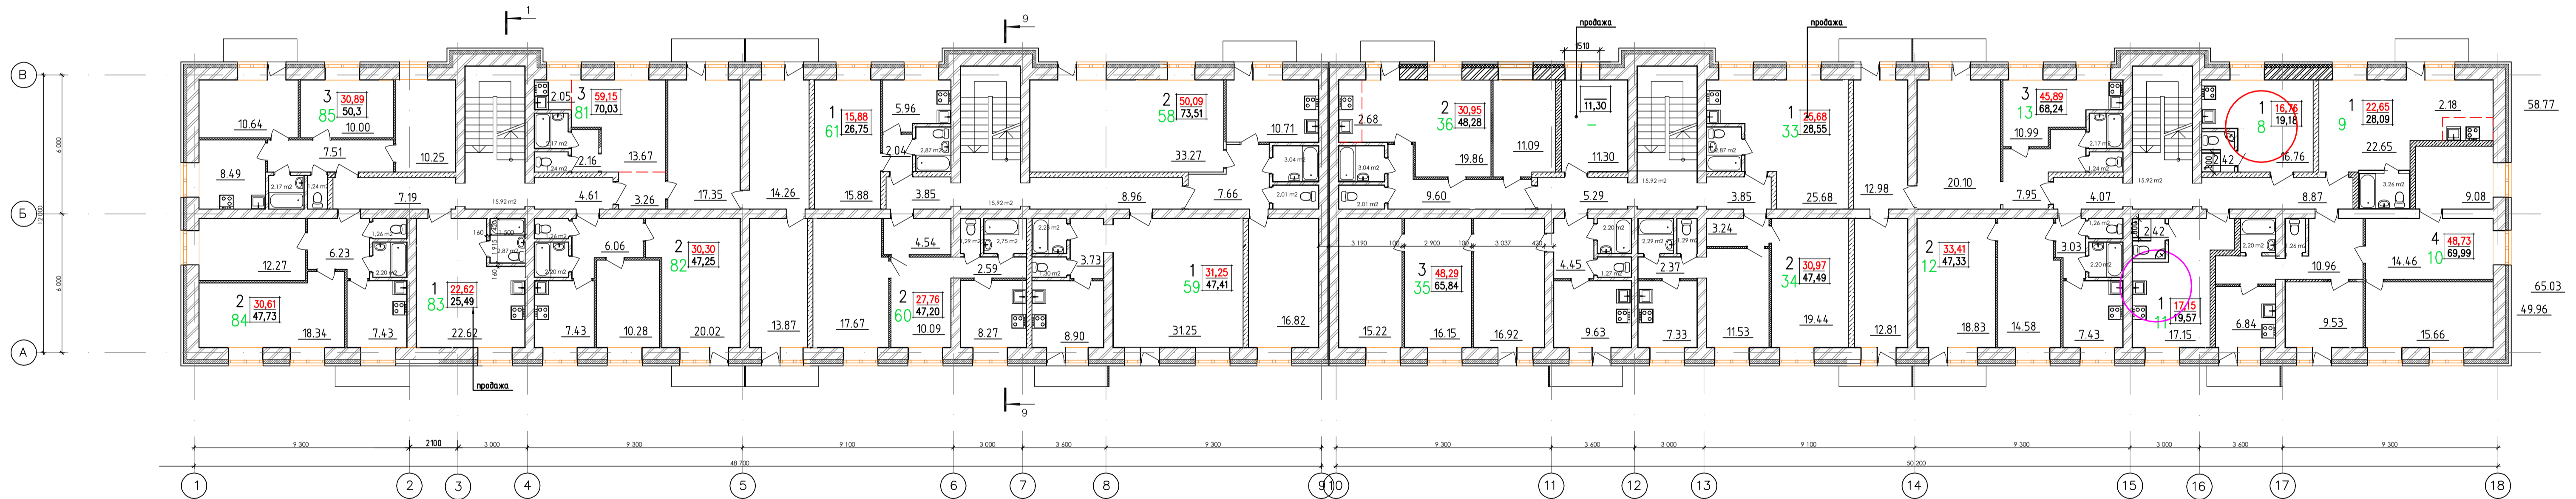

План 1-го этажа 1:200

План 2-го этажа 1:200

98-2015-AP					
Многоквартирный пятиэтажный жилой дом по ул. Докучаева 1 - восточнее земельного участка по ул. Прибыtkова 10 в г. Бийск					
Изм.	Кол.уч.	Лист	№ док.	Подпись	Дата
				Баранов	23/09/15
Инженер	Баранов				
ГИП	Шестерняк				23/09/15
				Стация	Лист
				П	1
				Листов	
				ООО "Проектная мастерская" "XXI век" г. Бийск	
				План 1-го этажа, План 2-го этажа	