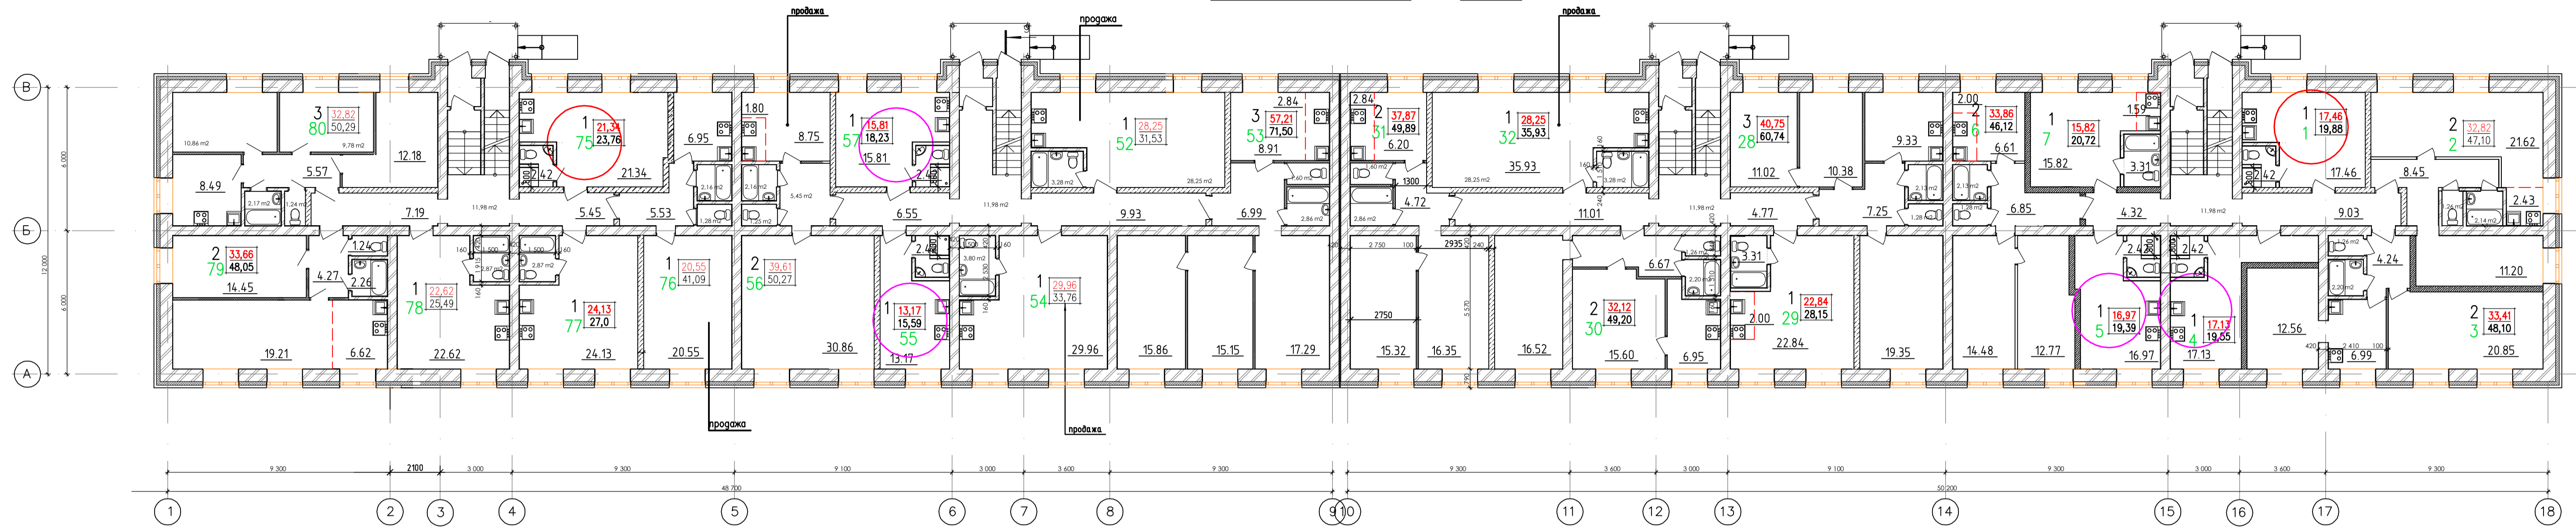

План 1-го этажа 1:200

План 2-го этажа 1:200

98-2015-AP					
Многоквартирный пятиэтажный жилой дом по ул. Докучаева 1 - восточнее земельного участка по ул. Прибыtkова 10 в г. Бийск					
Изм.	Кол.уч.	Лист	№ док.	Подпись	Дата
				Баранов	23/09/15
Инженер	Баранов				
ГИП	Шестерняк				23/09/15
				Стация	Лист
				П	1
				Листов	
				ООО "Проектная мастерская" "XXI век" г. Бийск	
				План 1-го этажа, План 2-го этажа	