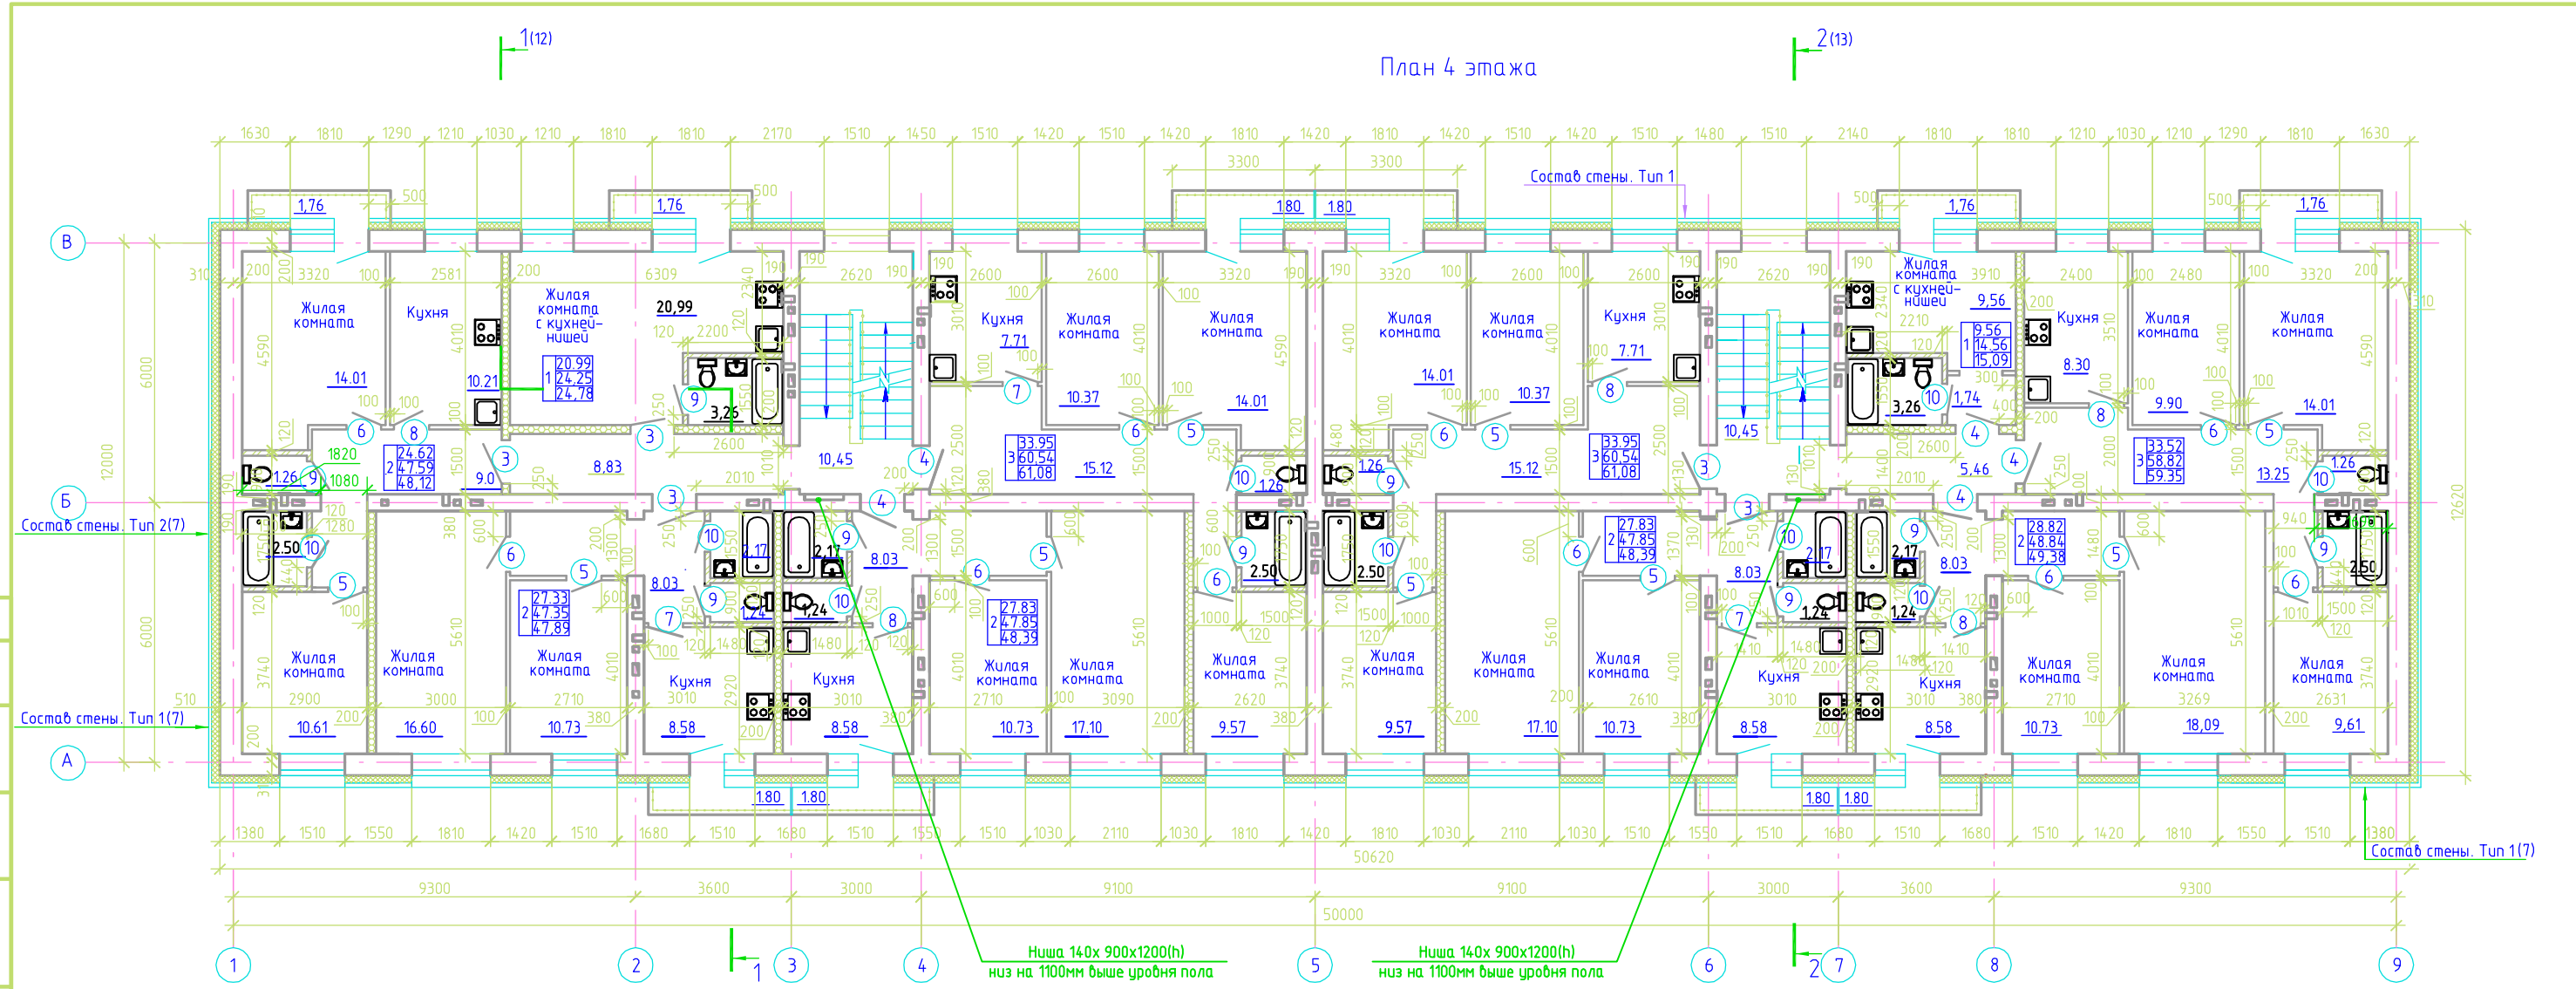

План 4 этажа

Согласовано

Инв. № подл.	Подп. и дата.	Взам. инв. №

39-2014-AP											
Многоквартирный жилой дом в 20 метрах северо-восточнее дома № 1 по ул. Докучаева в г. Бийске (№2 по ГП)											
Изм.	Кол. уч.	Лист	№ док.	Подп.	Дата						
Инженер				Патрушева							
Н. контр.				Новикова							
ГИП				Азимбеков							
План 4 этажа					<table border="1"> <tr> <td>Стадия</td> <td>Лист</td> <td>Листов</td> </tr> <tr> <td>Р</td> <td>8</td> <td> </td> </tr> </table>	Стадия	Лист	Листов	Р	8	
Стадия	Лист	Листов									
Р	8										
Копировал					ООО "Проектная мастерская" "XXI век" г. Бийск						