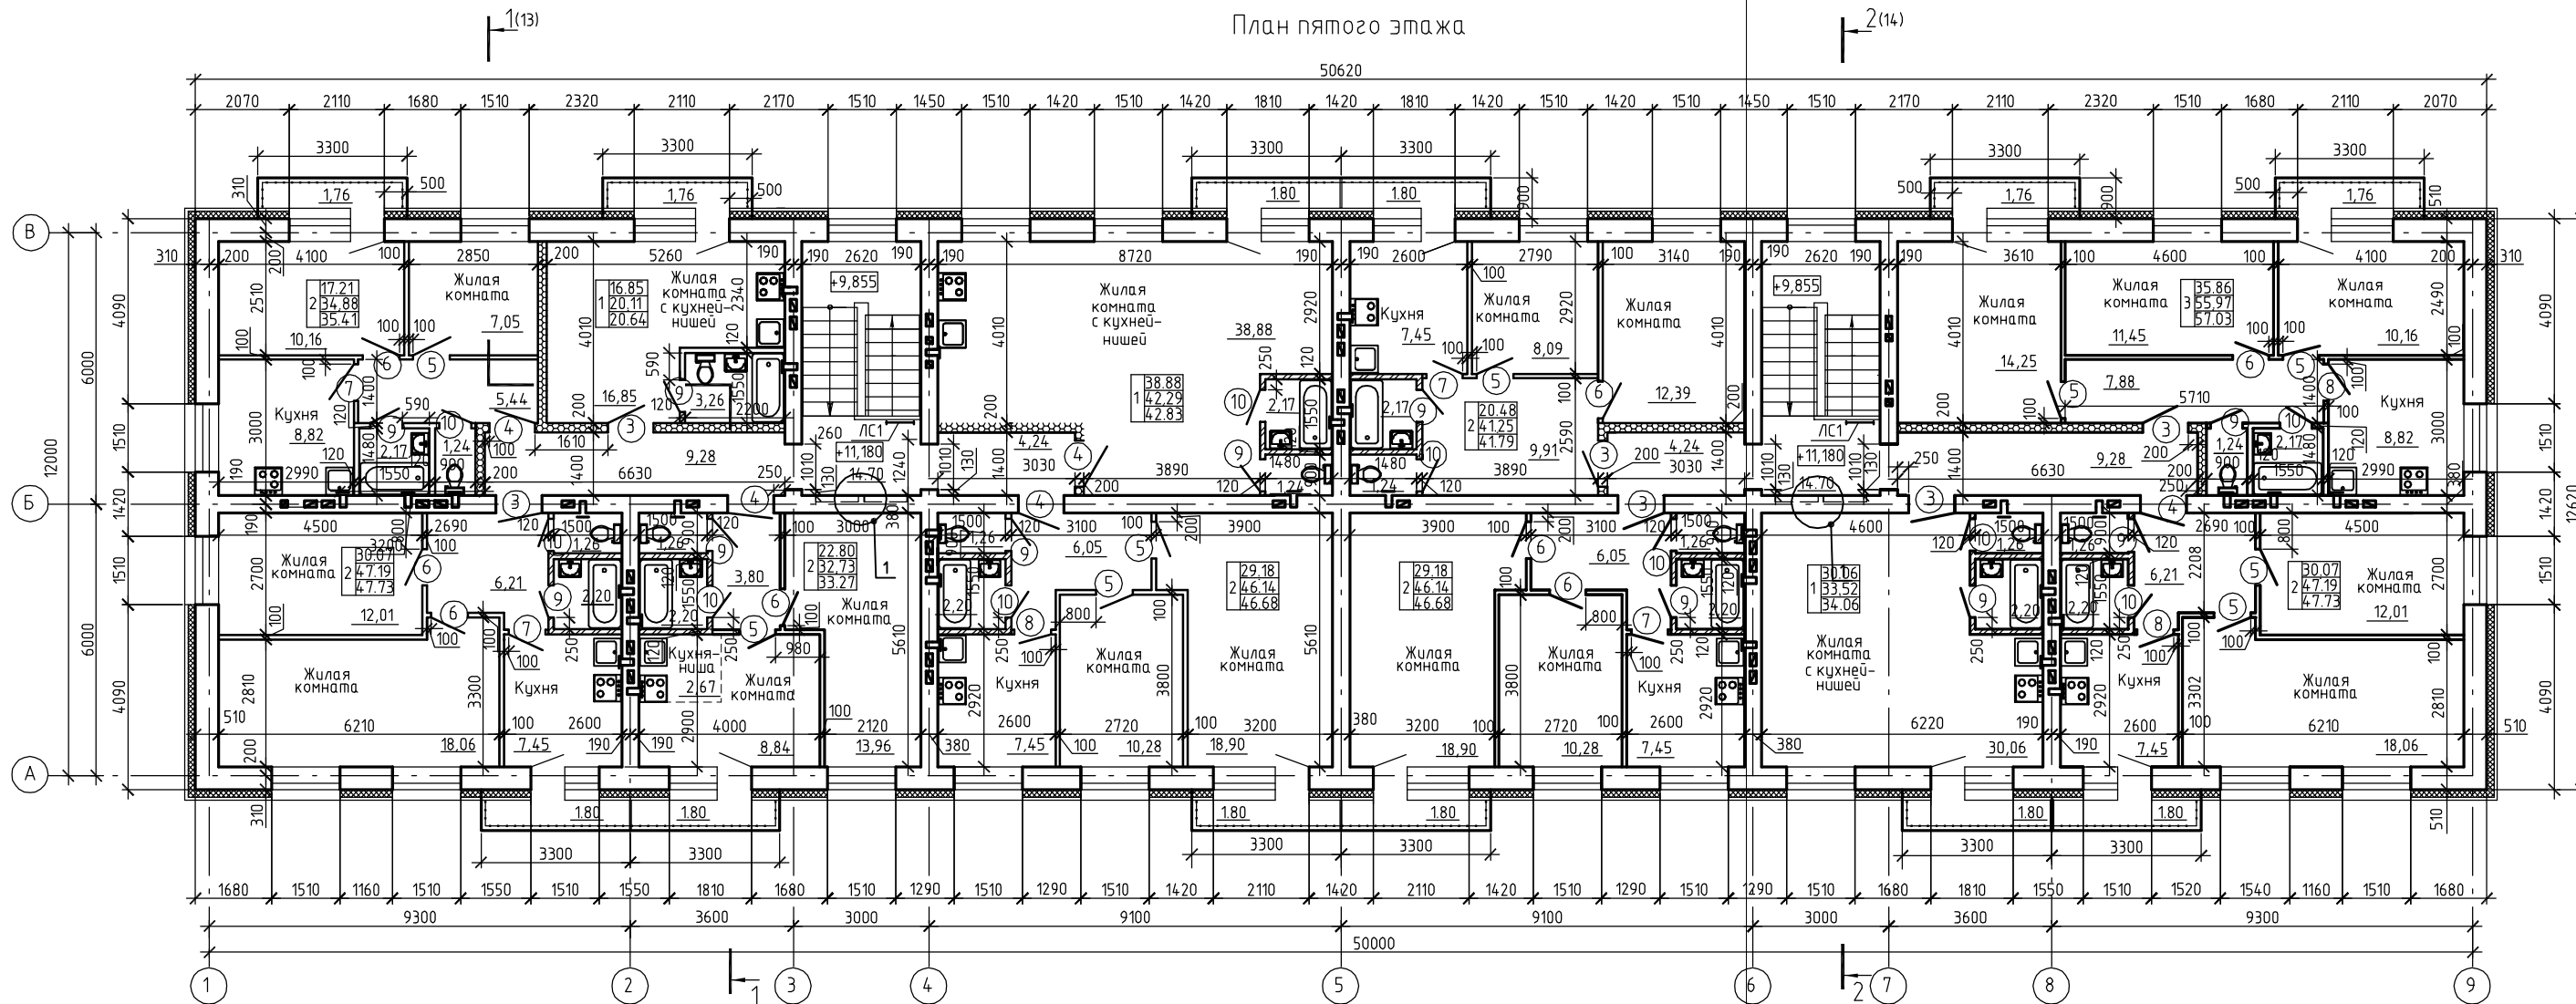

План пятого этажа

50620

38-2014-AP				
Многоквартирный жилой дом в 20 метрах северо-восточнее дома №1 по ул. Докучаева в г. Бишкек (№1 по ГП)				
Изм.	Кол. уч.	Лист № док.	Подп.	Дата
Инженер		Патрушева	<i>Патрушева</i>	
Н. контр.		Нодикова	<i>Нодикова</i>	
ГИП		Азимбеков	<i>Азимбеков</i>	
План пятого этажа				000 "Проектная мастерская" "XXI век" г. Бишкек
Копировал				А4х3