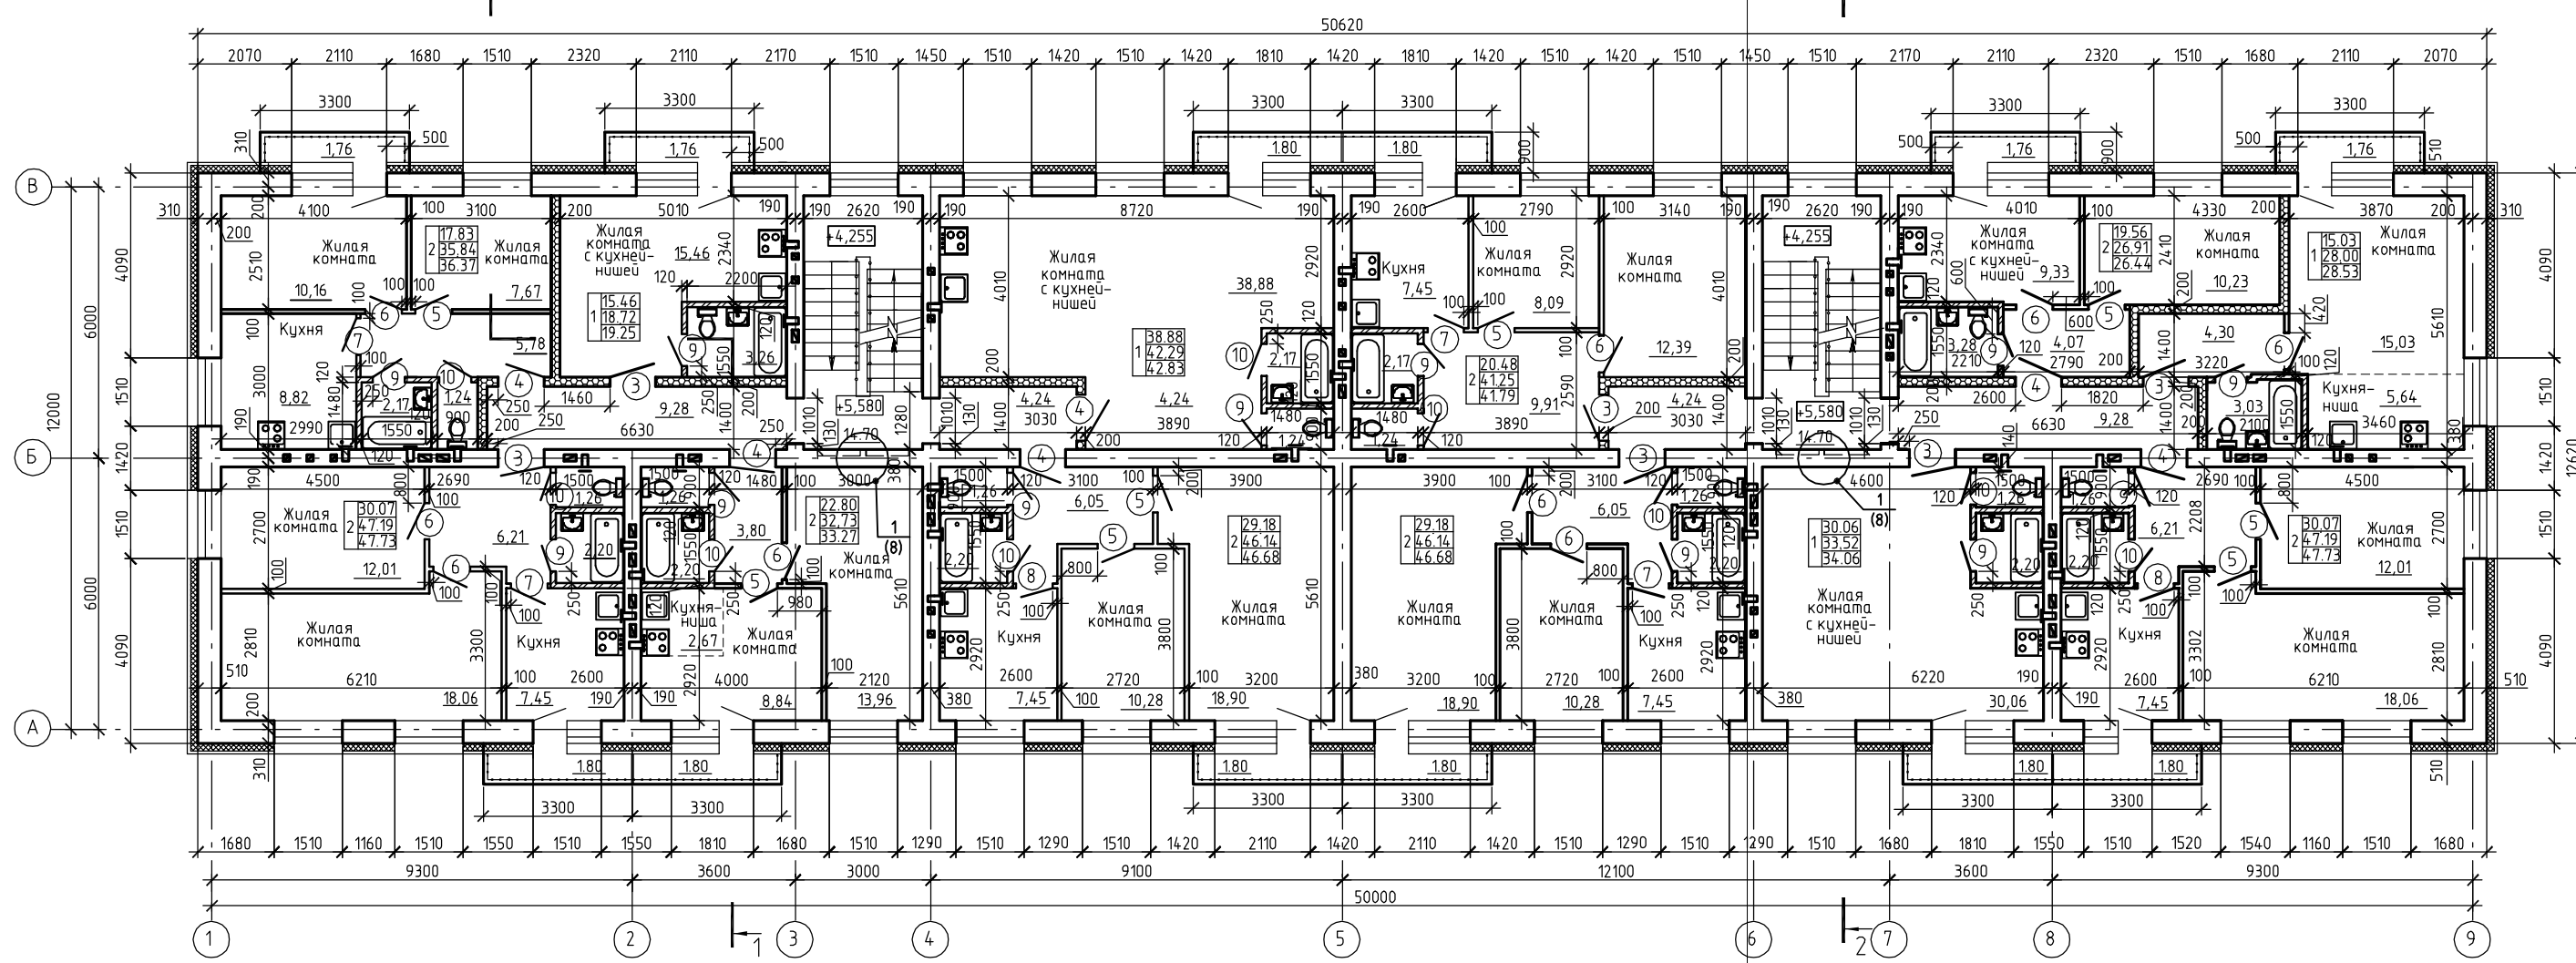

План третьего этажа

				38-2014-AP		
				Многоквартирный жилой дом в 20 метрах северо-восточнее дома №1 по ул. Докучаева в г. Бийске (№1 по ГП)		
Изм.	Кол. уч.	Лист № док.	Подп.	Дата	Стадия	Лист
					Р	9
				ООО "Проектная мастерская" "XXI век" г. Бийск		
				Копировал		
				А4х3		